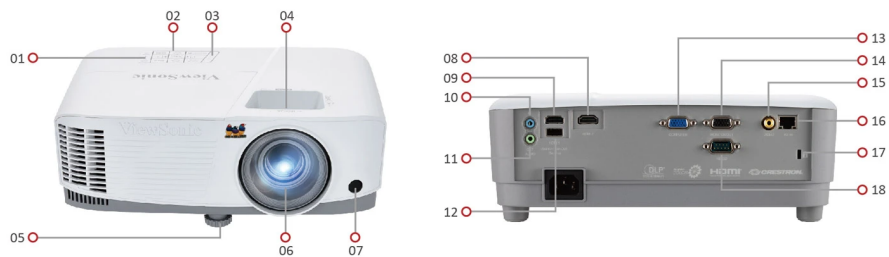

Características principales

- Pantalla de mayor tamaño con menor coste por pulgada
- Coincidencia del ratio de proyección y zoom de 1.3x para una actualización de equipo sin complicaciones
- Vida útil de la lámpara de 20.000 horas
- Control LAN integral para una gestión eficiente
- Ajuste Keystone H/V que permite la proyección lateral

Descripción del producto

El ViewSonic PG707X es un proyector de negocios / educación con valor WXGA de 4.000 lúmenes ANSI. Con una relación de alcance que coincide con las condiciones de instalación convencionales y un zoom óptico de 1.3x, sirve como una opción de actualización sin problemas para que los usuarios obtengan fácilmente imágenes brillantes y grandes con bajo costo por pulgada en salas de reuniones / capacitación de pequeñas a medianas . A eso se suma la vida útil de la lámpara de 20.000 horas de eficiencia energética y la compatibilidad integral con el control de LAN, lo que lo hace aún más favorable para una administración rentable y eficiente..

15. Video
16. RJ45
17. Cerradura Kensington
18. RS232

ESPECIFICACIONES

Sistema de proyección:	0.55" XGA
Resolución nativa:	1024x768
Tipo DMD:	DC3
Brillo:	4000 (ANSI Lumens)
Relación de contraste con modo SuperEco:	22000:1
Display Color:	1.07 Billion Colors
Tipo de fuente de luz:	Lamp
Light Source Life (hours) with Normal Mode:	6000
Light Source Life (hours) with SuperEco Mode:	20000
Vatios de la lámpara:	203W
Lente:	F=2.59-2.87, f=16.88-21.88mm
Compensación de proyección:	115%+/-5%
Ratio de proyección:	1.51-1.97
Zoom óptico:	1.3x
Zoom digital:	0.8x-2.0x
Tamaño de la imagen:	30"-300"
Distancia de proyección:	0.9m-12m, (100"@3.1m)
Keystone:	H: +/-40° , V: +/-40°
Ruido audible (Normal):	32dB
Audible Noise (Eco):	28dB
Input Lag:	16ms
Resoluciones soportadas:	VGA(640 x 480) to FullHD(1920 x 1080)
Compatibilidad con HDTV:	480i, 480p, 576i, 576p, 720p, 1080i, 1080p
Compatibilidad de vídeo:	NTSC, PAL, SECAM
Frecuencia horizontal:	15K-102KHz
Velocidad de exploración vertical:	23-120Hz